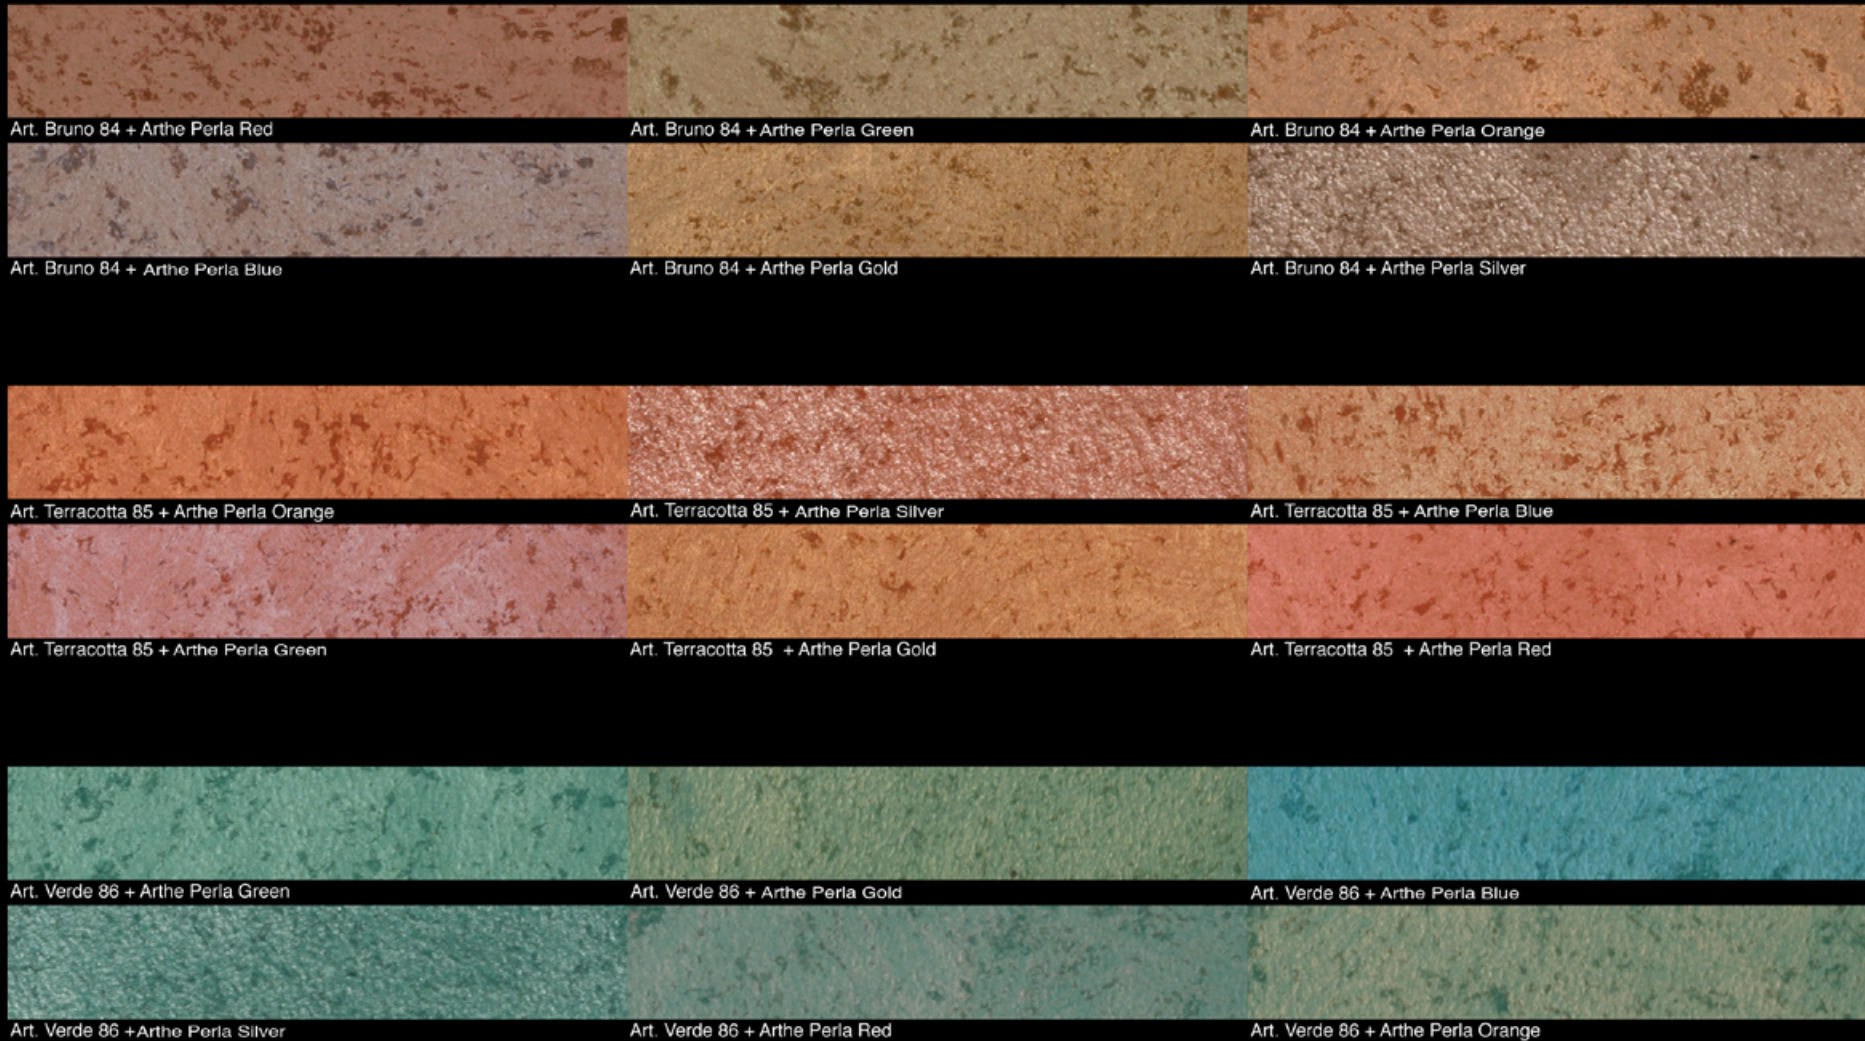

Decorà Gold

Enriched by elegant gold flakes

Декоративная система
в античном стиле

Impreziosito da eleganti granelli d'oro

I colori di questo catalogo sono indicativi, poiché riprodotti tipograficamente; per garantire una più affidabile resa cromatica è indispensabile l'uso del catalogo Real Effect.

The colours reproduced in this catalogue may differ slightly from their originals; for more faithful colour reproduction, use a real Effect catalogue.

Art. 523 E Art. 523 F Art. 523 G Art. 523 H

Art. 524 E Art. 524 F Art. 524 G Art. 524 H

A photograph of a modern interior space. The walls are covered in a decorative wallpaper with a pearl effect, showing a mix of teal and grey tones. The ceiling is white with several circular recessed lighting fixtures. The overall atmosphere is clean and sophisticated.

I colori di questo catalogo sono indicativi, poiché riprodotti tipograficamente; per garantire una più affidabile resa cromatica è indispensabile l'uso del catalogo real Effect.

The colours reproduced in this catalogue may differ slightly from their originals, for more faithful colour reproduction, use a real Effect catalogue.