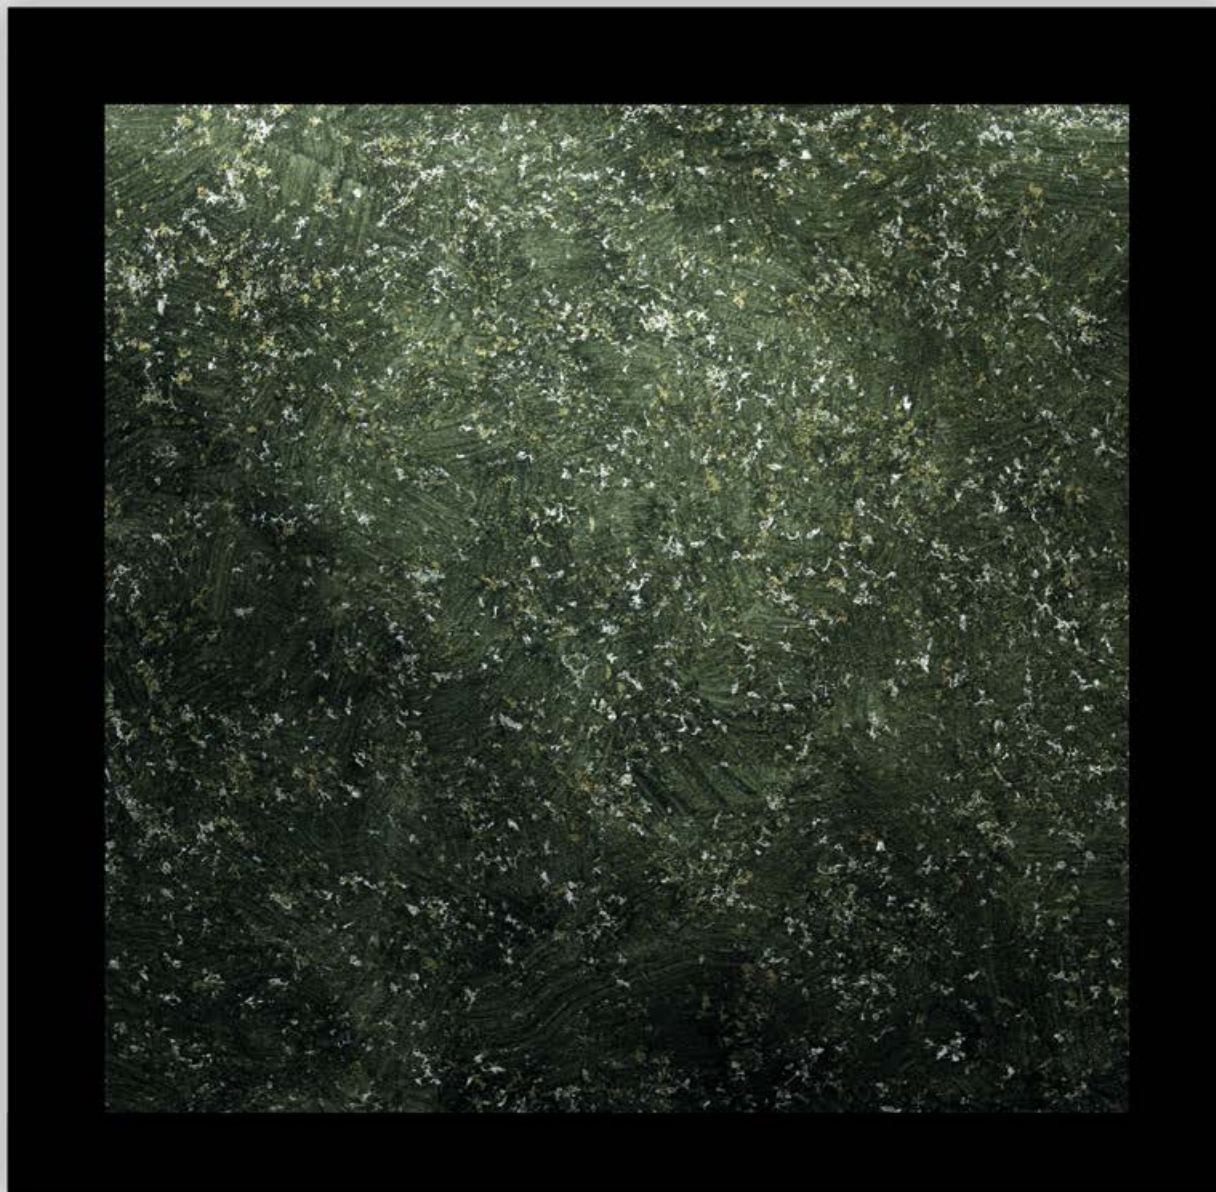

Decorà

Sistema Decorativo ad Effetto Antico

Consente di ottenere finiture in chiaroscuro adatte per ambienti in stile antico e rustico. Predomina un effetto velato, che sembra essere interrotto da piccole particelle di una speciale pittura, con un effetto tattile leggermente a rilievo.

Antique - Looking Decoration System

Allows to obtain chiaroscuro finishes ideal for antique-looking and country - style settings. A veiled surface dotted by small particles that look like painting and feel like low -relief to the touch.

Улучшена изысканными ЗОЛОТЫМИ ХЛОПЬЯМИ

Позволяет получать контрастные покрытия, идеальные для создания античного и деревенского стиля. Вуалированная поверхность с мелкими хлопьями выглядит как художественное полотно с мелким рельефом.