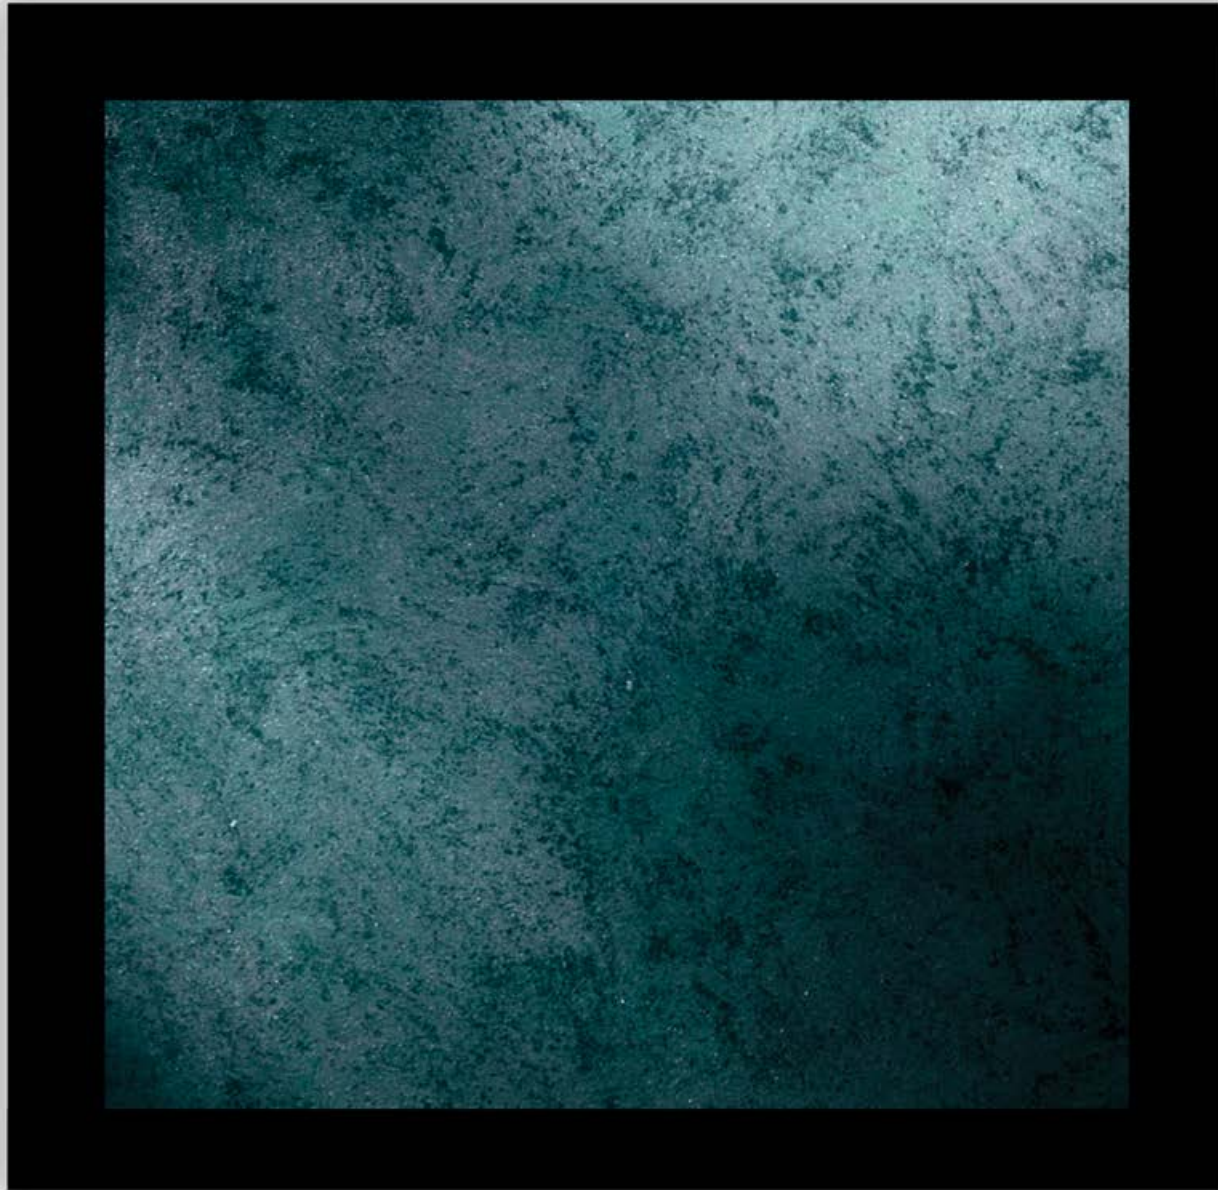

Decorà DeLuxe